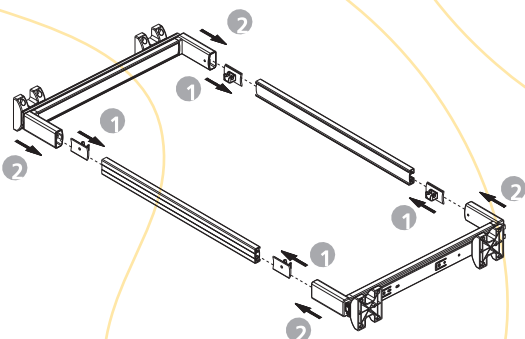

Montaje y regulación de anchura del bastidor Keeper
 Montaggio e regolazione in larghezza della struttura Keeper
 Installation and width regulation of Keeper frame

A	Cod.
555-710	79133 62
710-855	79134 62
855-1.000	79135 62
1.000-1.150	79136 62

Montaje varilla pantalonero Keeper
 Montaggio di aste per porta pantaloni Keeper
 Installation for Keeper trouser rod

Montaje cesta Keeper
 Montaggio ceste Keeper
 Installation for Keeper basket

EMUCA, S.A.
 Valencia (España)
 Tel: +34 96 166 70 19
 Fax: +34 96 166 71 82