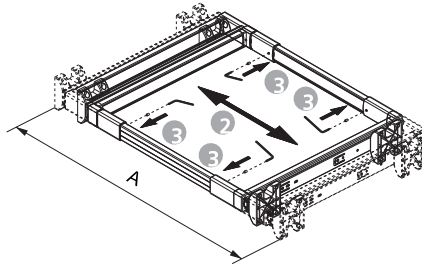

Montaje y regulación de anchura del bastidor Keeper
 Montaggio e regolazione in larghezza della struttura Keeper
 Installation and width regulation of Keeper frame

A	Cod.
555-710	79133 62
710-855	79134 62
855-1.000	79135 62
1.000-1.150	79136 62

Montaje varilla pantalonero Keeper
 Montaggio di aste per porta pantaloni Keeper
 Installation for Keeper trouser rod

Montaje cesta Keeper
 Montaggio ceste Keeper
 Installation for Keeper basket

EMUCA, S.A.
 Valencia (España)
 Tel: +34 96 166 70 19
 Fax: +34 96 166 71 82