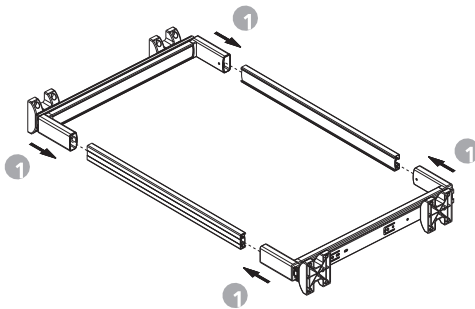

Montaje y regulación de anchura del bastidor Keeper
 Montaggio e regolazione in larghezza della struttura Keeper
 Installation and width regulation of Keeper frame

A	Cod.
555-710	79133 62
710-855	79134 62
855-1.000	79135 62
1.000-1.150	79136 62

Montaje varilla pantalonero Keeper
 Montaggio di aste per porta pantaloni Keeper
 Installation for Keeper trouser rod

Montaje cesta Keeper
 Montaggio ceste Keeper
 Installation for Keeper basket

EMUCA, S.A.
 Valencia (España)
 Tel: +34 96 166 70 19
 Fax: +34 96 166 71 82