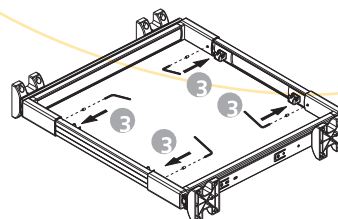

Montaje y regulación de anchura del bastidor Keeper
 Montaggio e regolazione in larghezza della struttura Keeper
 Installation and width regulation of Keeper frame

A	Cod.
555-710	79133 62
710-855	79134 62
855-1.000	79135 62
1.000-1.150	79136 62

Montaje varilla pantalonero Keeper
 Montaggio di aste per porta pantaloni Keeper
 Installation for Keeper trouser rod

Montaje cesta Keeper
 Montaggio ceste Keeper
 Installation for Keeper basket

EMUCA, S.A.
 Valencia (España)
 Tel: +34 96 166 70 19
 Fax: +34 96 166 71 82