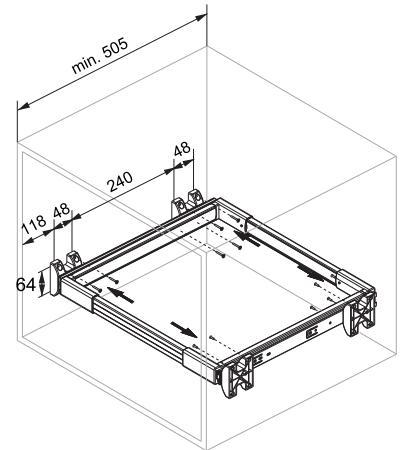

Montaje y regulación de anchura del bastidor Keeper
 Montaggio e regolazione in larghezza della struttura Keeper
 Installation and width regulation of Keeper frame

A	Cod.
555-710	79133 62
710-855	79134 62
855-1.000	79135 62
1.000-1.150	79136 62