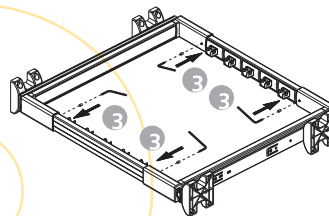

Montaje y regulación de anchura del bastidor Keeper
 Montaggio e regolazione in larghezza della struttura Keeper
 Installation and width regulation of Keeper frame

A	Cod.
555-710	79133 62
710-855	79134 62
855-1.000	79135 62
1.000-1.150	79136 62

Montaje varilla pantalonero Keeper
 Montaggio di aste per porta pantaloni Keeper
 Installation for Keeper trouser rod

Montaje cesta Keeper
 Montaggio ceste Keeper
 Installation for Keeper basket

EMUCA, S.A.
 Valencia (España)
 Tel: +34 96 166 70 19
 Fax: +34 96 166 71 82