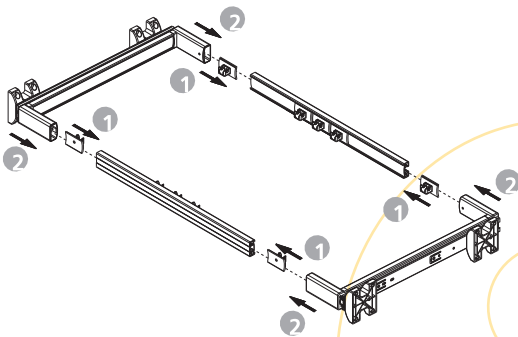

Montaje y regulación de anchura del bastidor Keeper
 Montaggio e regolazione in larghezza della struttura Keeper
 Installation and width regulation of Keeper frame

A	Cod.
555-710	79133 62
710-855	79134 62
855-1.000	79135 62
1.000-1.150	79136 62

Montaje varilla pantalonero Keeper
 Montaggio di aste per porta pantaloni Keeper
 Installation for Keeper trouser rod

Montaje cesta Keeper
 Montaggio ceste Keeper
 Installation for Keeper basket

EMUCA, S.A.
 Valencia (España)
 Tel: +34 96 166 70 19
 Fax: +34 96 166 71 82