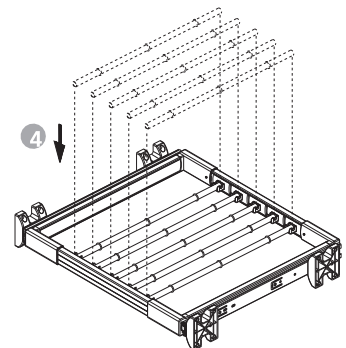

Montaje varilla pantalonero Keeper
Montaggio di aste per porta pantaloni Keeper
Installation for Keeper trouser rod