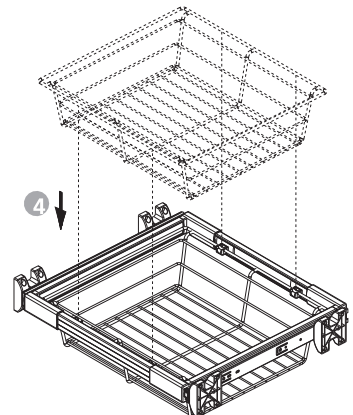

Montaje cesta Keeper
Montaggio ceste Keeper
Installation for Keeper basket