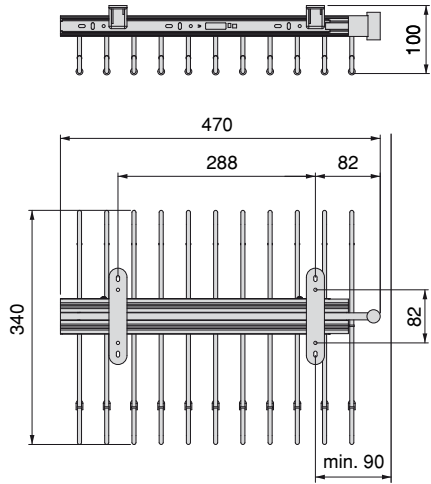

PULL-OUT TROUSER RACK SELF / PORTA PANTALONI EXTRAIBILE SELF / PANTALONERO EXTRAÍBLE SELF / PORTE-PANTALONS EXTRACTIBLE SELF / PORTA CALÇAS EXTRAÍVEL SELF

RIGHT OPTION
OPZIONE DESTRA
OPCIÓN DERECHA
OPTION DROIT
OPÇÃO DIREITO

LEFT OPTION
OPZIONE SINISTRA
OPCIÓN IZQUIERDA
OPTION GAUCHE
OPÇÃO ESQUERDA