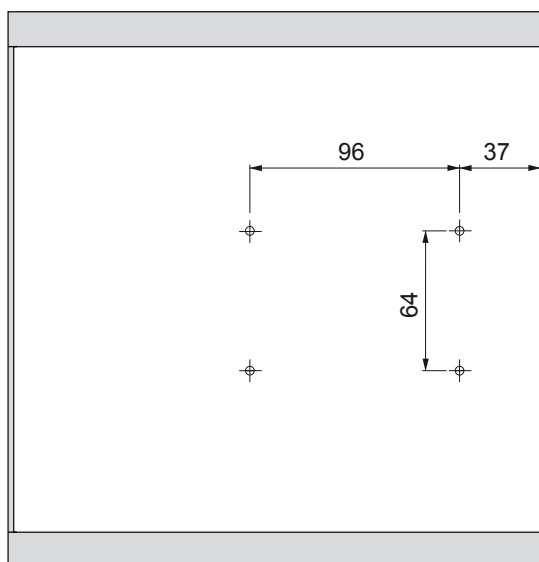

# MOKA

PULL-OUT HANGING RAIL / APPENDIABITI ESTRAIBILE / COLGADOR EXTRAÍBLE  
 PORTE-VÊTEMENTS EXTRACTIBLE / VARÃO TROMBONE EXTRAÍVEL

1

2