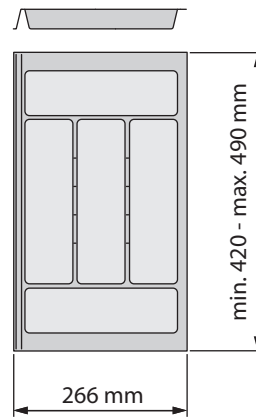

1

R	P*	F
32797307	min 400 mm	420 - 490 mm
32798307	min 400 mm	420 - 490 mm
32799307	min 600 mm	420 - 490 mm
32800307	min 600 mm	420 - 490 mm

P : Ancho puerta | Door width | Largeur porte

2

Ref. 32 797 307

Ref. 32 798 307

Ref. 32 799 307

Ref. 32 800 307

3

4

Ref: 32797307

Ref: 32800307

Ref: 32797307
32798307
32799307
32800307