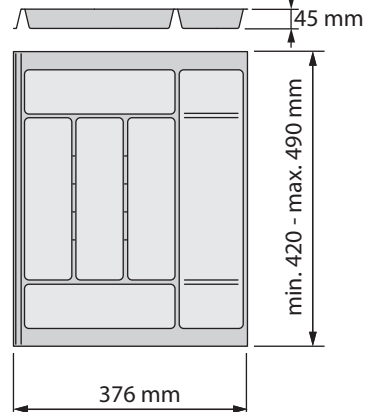

1

R	P*	F
32797307	min 400 mm	420 - 490 mm
32798307	min 400 mm	420 - 490 mm
32799307	min 600 mm	420 - 490 mm
32800307	min 600 mm	420 - 490 mm

P : Ancho puerta | Door width | Largeur porte

2

Ref. 32 797 307

Ref. 32 798 307

Ref. 32 799 307

Ref. 32 800 307

3

4

Ref: 32797307

Ref: 32800307

Ref: 32797307
32798307
32799307
32800307