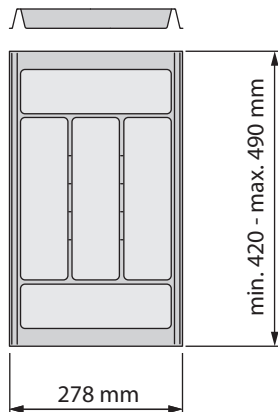

1

R	P*	F
32797307	min 400 mm	420 - 490 mm
32798307	min 400 mm	420 - 490 mm
32799307	min 600 mm	420 - 490 mm
32800307	min 600 mm	420 - 490 mm

P : Ancho puerta | Door width | Largeur porte

2

Ref. 32 797 307

Ref. 32 798 307

Ref. 32 799 307

Ref. 32 800 307

3

4

Ref: 32797307

Ref: 32800307

Ref: 32797307
32798307
32799307
32800307