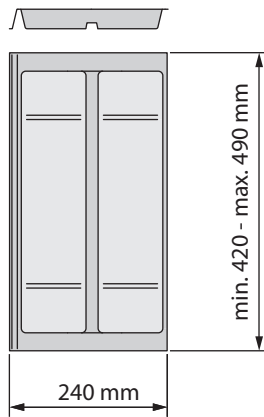

1

R	P*	F
32797307	min 400 mm	420 - 490 mm
32798307	min 400 mm	420 - 490 mm
32799307	min 600 mm	420 - 490 mm
32800307	min 600 mm	420 - 490 mm

P : Ancho puerta | Door width | Largeur porte

2

Ref. 32 797 307

Ref. 32 798 307

Ref. 32 799 307

Ref. 32 800 307

3

4

Ref: 32797307

Ref: 32800307

Ref: 32797307
32798307
32799307
32800307